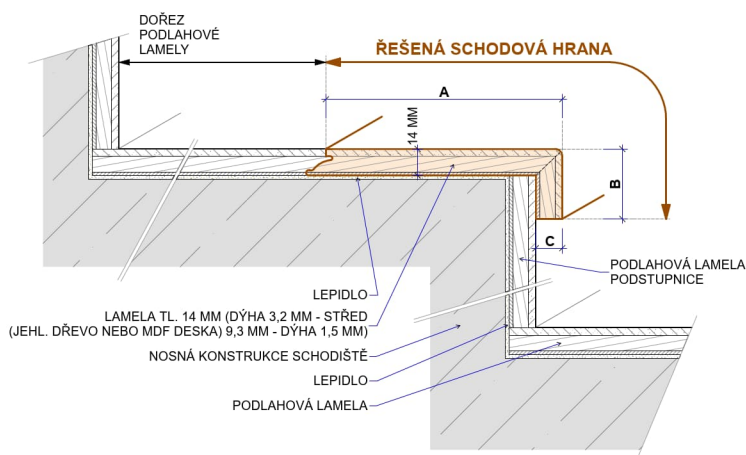

Typ NDM1

Typ NDM2

Dostupnost příslušenství CABBANI:
0 na objednávku do 5 – 7 týdnů

Schodové hrany třívrstvé CABBANI

Řešení pro Vaše schody

Schodové hrany se standardně dodávají v plné délce podlahové lamely. Na přání je možné je vyrobit nadpojené do větší délky nebo je zkrátit na jinou požadovanou délku. Na přání je také možné vyrobit kompletní schodové dílce z podlah – nadpojené schodové hrany na další podlahové lamely včetně 2, 3 nebo 4 stranného olištování. Ke schodovým hranám dodáváme také v požadované metráži barevně napasované boční lišty z masivu (4 x 37 mm v různých délkách) k zakrytí boků schodové hrany. Schodové hrany jsou celé zhotoveny přímo z podlahové lamely, mají tudíž identickou povrchovou úpravu. Schodové hrany se vyrábí standardně jako typ D, na přání je možné vyrobit typ C, který má stejné rozměry a stejnou cenu. Typ C je nutné výslovně specifikovat v objednávce.

Schodová hrana	Řada	Kód konstrukce	Spoj	Kolekce	Třídění	Povrch	Profil schodové hrany A/B/C (mm)	Dostupnost	Cena bez DPH pro výrobu 2-9 ks schodových hran v originální délce lamely (Kč/m)	Cena bez DPH pro výrobu 10 ks a více schodových hran v originální délce lamely (Kč/m)
Typ D	PREMIER	P12H	Pero-drážka	01 a 02	Rustic nature	Standard	150/37/12	0	1396,-	1234,-
Typ D	CORTO	C14H	Pero-drážka	05	Rustic Light	Scratched	122/37/14	0	1502,-	1340,-
Typ B	ELITE	EX10H06	Unifit X	01	Rustic Light	Standard	148/37/10	0	1516,-	1412,-
Typ D	DESIGNER	DX14H	Unifit X	02	Select	Scratched	195/37/14	0	1713,-	1606,-

Typ D

Typ D – boční lišty

3-VRSTVÉ TYP D

Typ C

Typ C – boční lišty

3-VRSTVÉ TYP C

Schodové hrany třívrstvé CABBANI

Doplňky ke schodové hraně