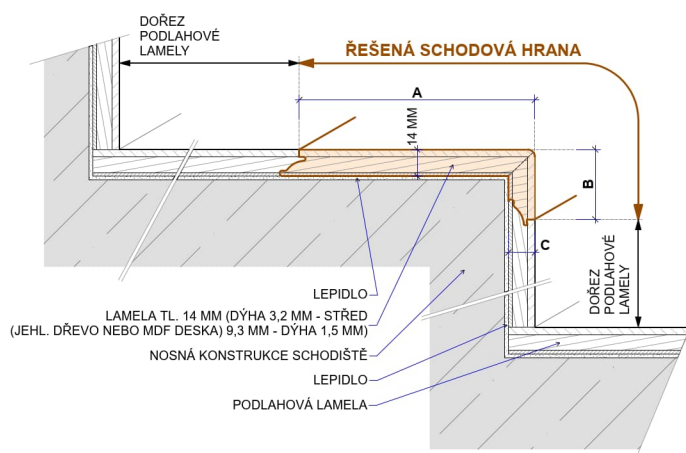

Schodová hrana	Řada	Kód konstrukce	Spoj	Kolekce	Třídění	Povrch	Profil schodové hrany A/B/C (mm)	Dostupnost	Cena bez DPH pro výrobu 2-9 ks schodových hran v originální délce lamely (Kč/m)	Cena bez DPH pro výrobu 10 ks a více schodových hran v originální délce lamely (Kč/m)
Typ D	PREMIER	P12H	Pero-drážka	01 a 02	Rustic nature	Standard	150/37/12	0	1396,-	1234,-
Typ D	CORTO	C14H	Pero-drážka	05	Rustic Light	Scratched	122/37/14	0	1502,-	1340,-
Typ B	ELITE	EX10H06	Unifit X	01	Rustic Light	Standard	148/37/10	0	1516,-	1412,-
Typ D	DESIGNER	DX14H	Unifit X	02	Select	Scratched	195/37/14	0	1713,-	1606,-

Typ D

Typ D – boční lišty

3-VRSTVÉ TYP D

Typ C

Typ C – boční lišty

3-VRSTVÉ TYP C

Schodové hrany třívrstvé CABBANI

Doplňky ke schodové hraně

Typ výrobku, konstrukce	Kód podlahy	Název (dřevina, dekor)	Povrchová úprava	Profil lišty B/TL – délka	Dostupnost	Kč/m bez DPH
Masivní boční lišta volně ložená	lišta + kód podlahy	Dub	Tvrdivoskový olej	37/4 - metráž	0	361,-
Masivní boční lišta volně ložená	lišta + kód podlahy	Dub barvený	Tvrdivoskový olej	37/4 - metráž	0	473,-
Typ výrobku, konstrukce	Kód podlahy	Balení		Dostupnost	Kč/balení bez DPH	
Olej na domoření řezů	olej + kód podlahy	cca 0,1 l		0	526,-	